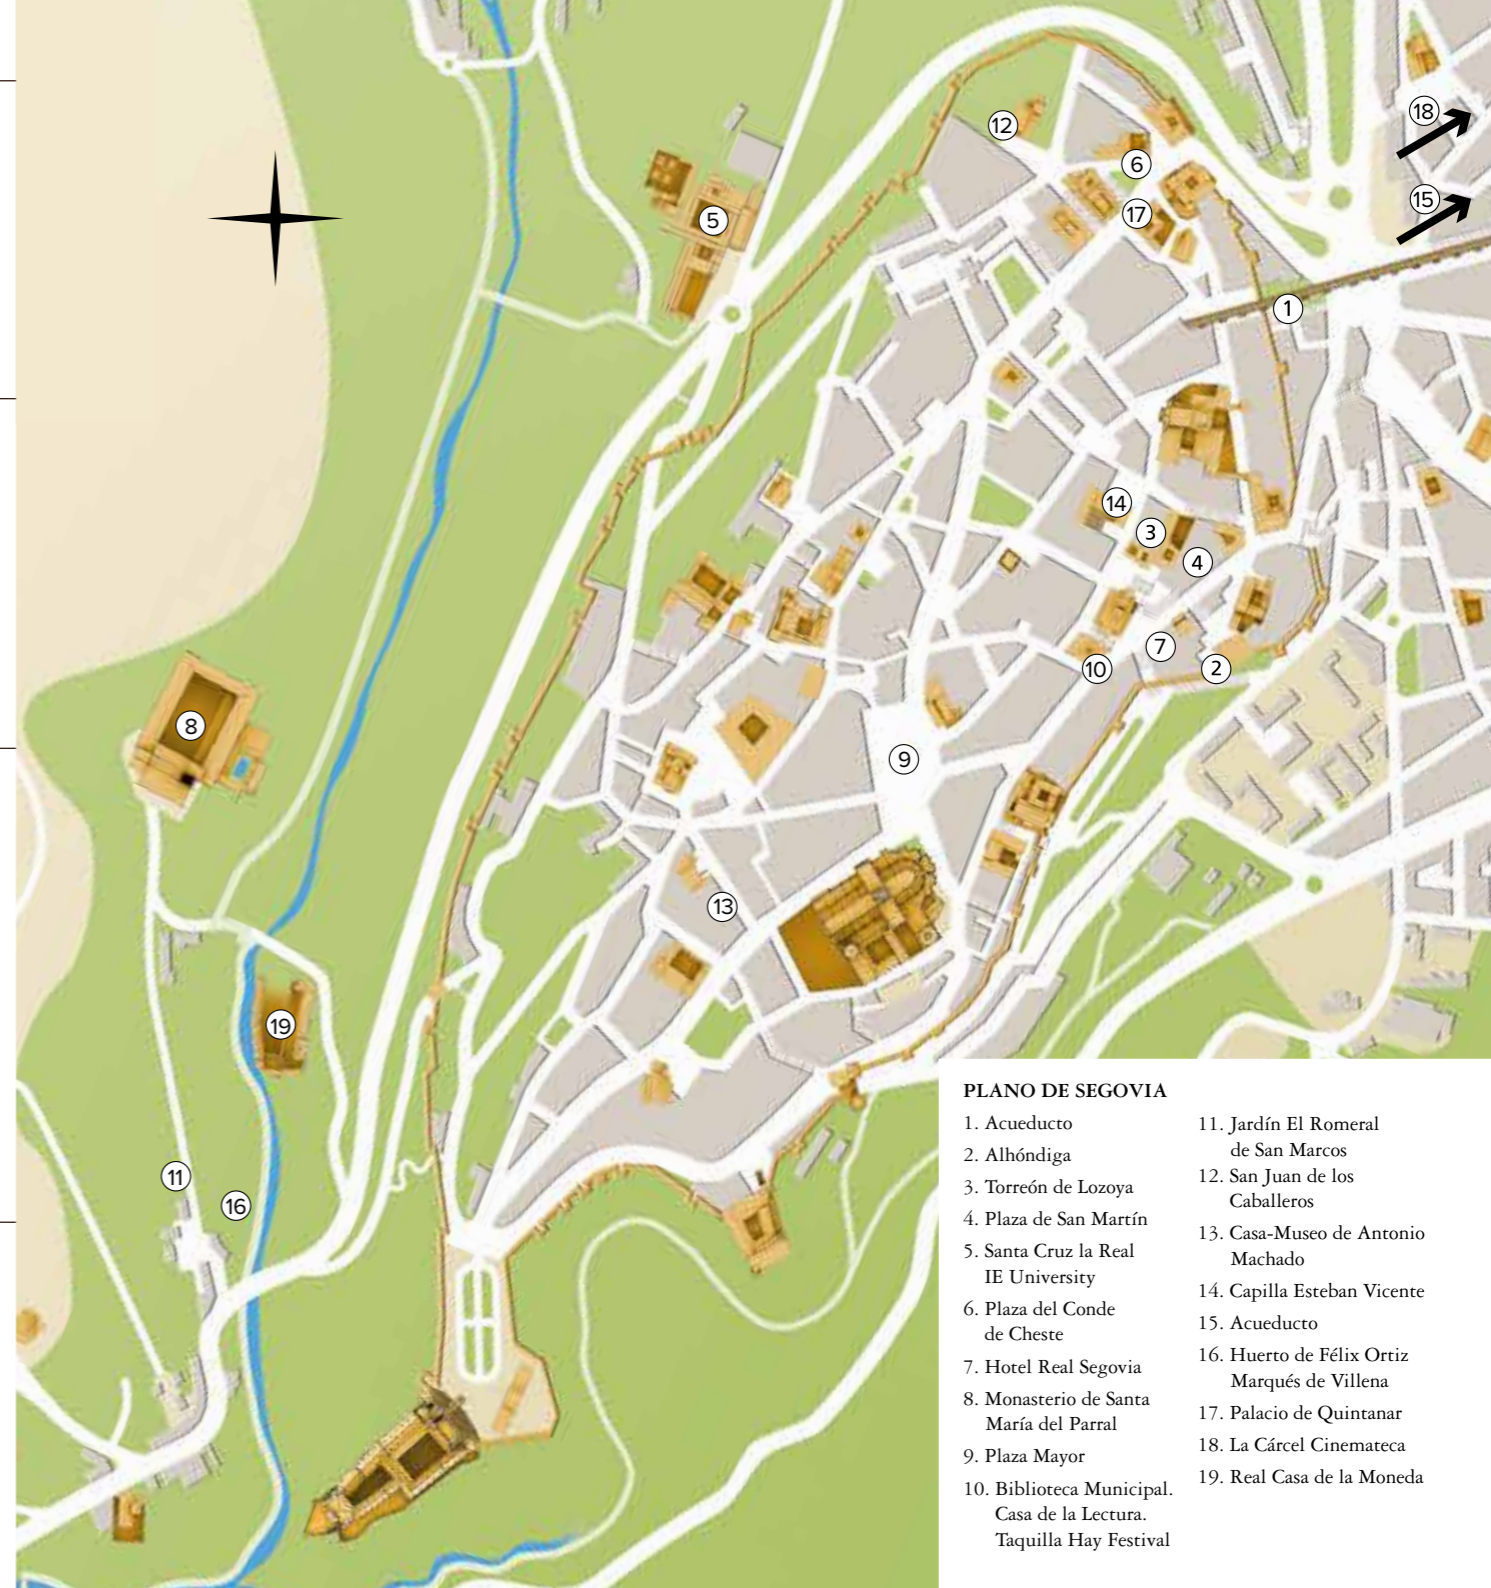

COLABORADORES DE EVENTOS ESPECIALES

COLABORADORES DE EVENTOS ESPECIALES

COLABORADORES DE MEDIOS REGIONALES Y NACIONALES

SERVICIOS OFICIALES

PATROCINADORES DE SEDE

PLANO DE SEGOVIA

- | | |
|---|--|
| 1. Acueducto | 11. Jardín El Romeral de San Marcos |
| 2. Alhóndiga | 12. San Juan de los Caballeros |
| 3. Torreón de Lozoya | 13. Casa-Museo de Antonio Machado |
| 4. Plaza de San Martín | 14. Capilla Esteban Vicente |
| 5. Santa Cruz la Real IE University | 15. Acueducto |
| 6. Plaza del Conde de Cheste | 16. Huerto de Félix Ortiz Marqués de Villena |
| 7. Hotel Real Segovia | 17. Palacio de Quintanar |
| 8. Monasterio de Santa María del Parral | 18. La Cárcel Cinemateca |
| 9. Plaza Mayor | 19. Real Casa de la Moneda |
| 10. Biblioteca Municipal. Casa de la Lectura. Taquilla Hay Festival | |